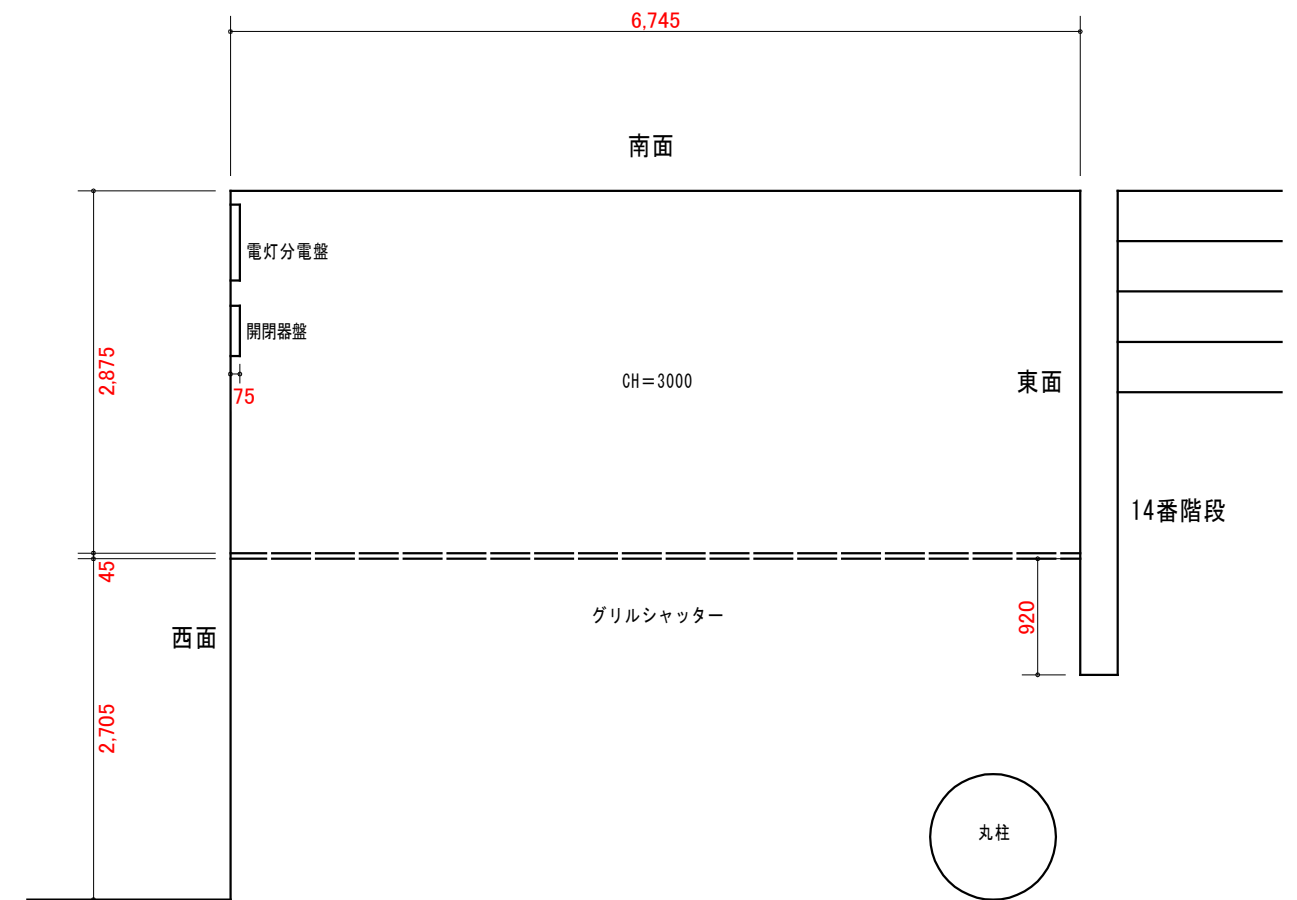

# ユニモール イーストプラザ 北コーナー

6.74m × 5.62m ≒ 37.87m<sup>2</sup>

平面図 S1:60