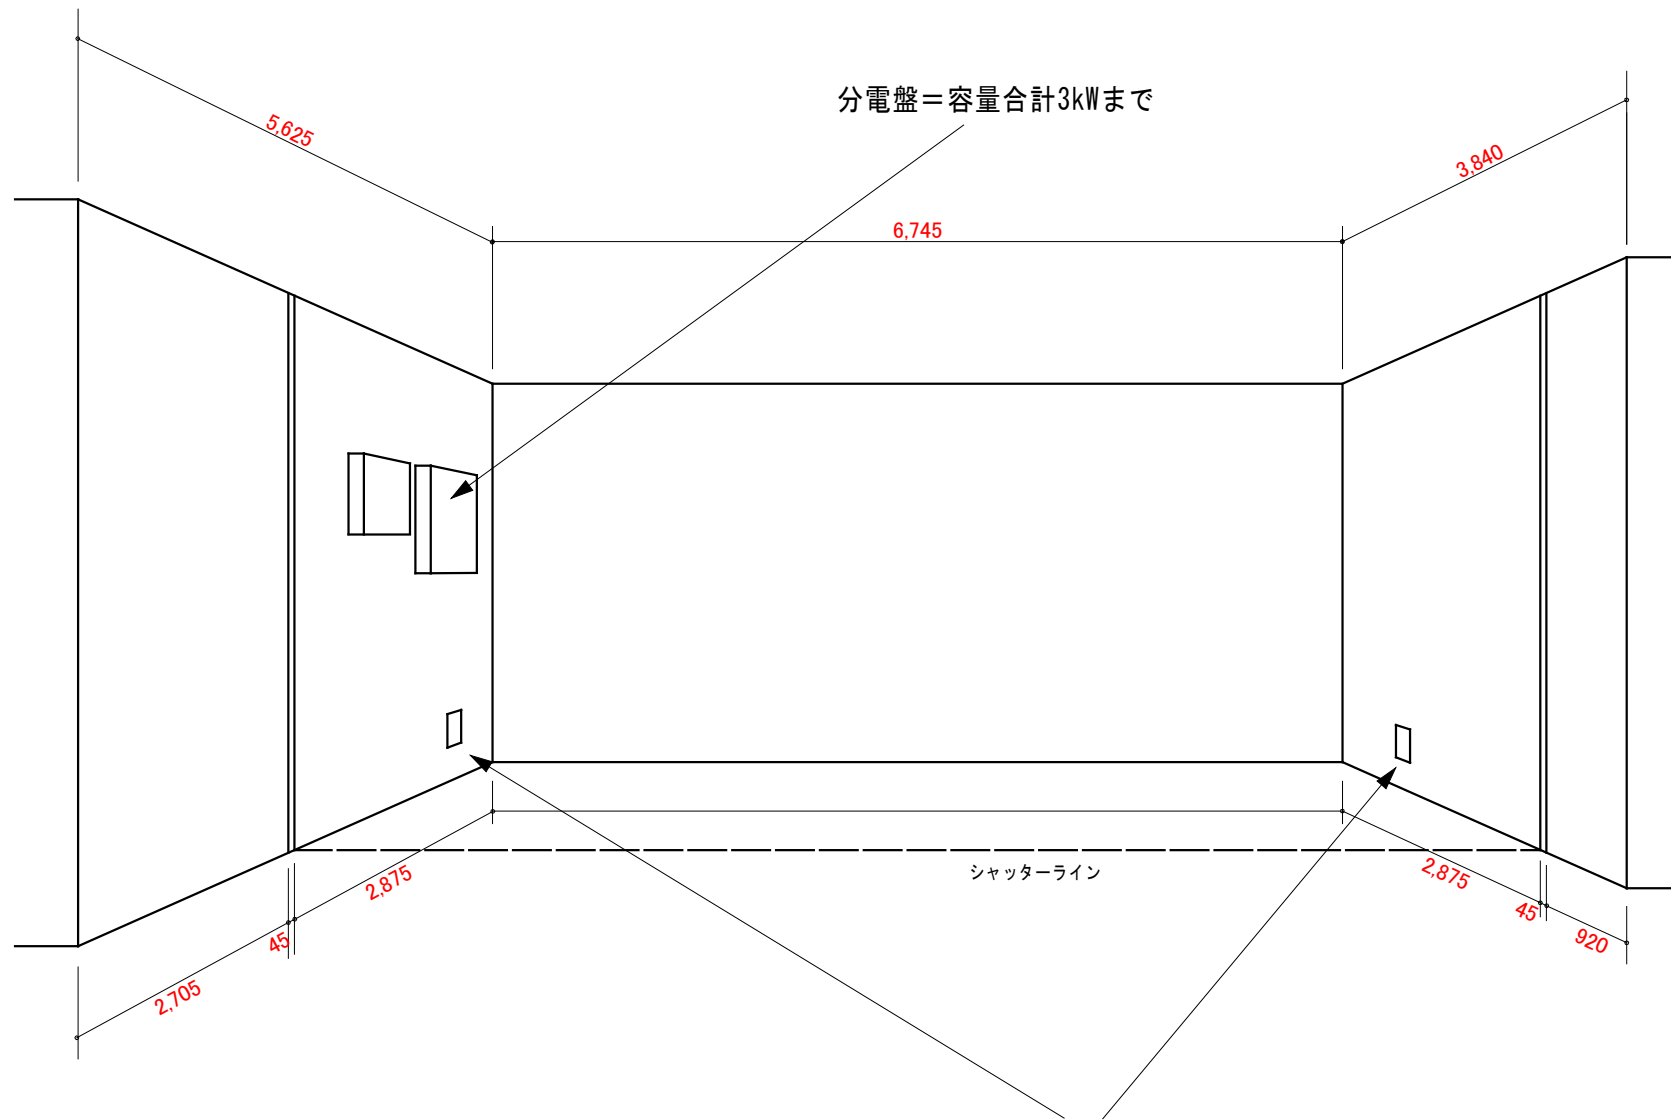

# ユニモール イーストプラザ 北コーナー

6.74m × 5.62m ≒ 37.87m<sup>2</sup>

平面図 S1:60